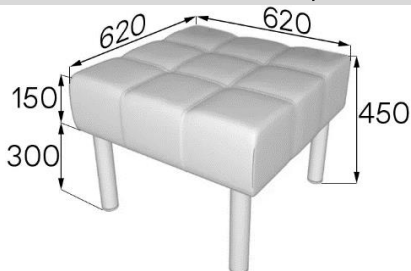

Вес нетто: 28кг Объем: 0,49м³

Артикул: Vu-p1

Вес нетто: 10кг Объем: 0,06м³

БАЗОВЫЕ ХАРАКТЕРИСТИКИ	
<b>Каркас</b>	
сиденье, спинка, подлокотники, дивана	<ul style="list-style-type: none"> <li>калиброванный брус 30x40 из массива хвойных пород дерева</li> <li>фанера березовая, 12мм</li> <li>ДВП 3,2 мм</li> </ul>
<b>Опоры</b>	
цвет	хром
материал	металлическая труба, диаметр 50 мм
высота	опора: 300-325 мм; проставка - 115 мм
возможность регулировки	опора – регулируется, проставки – не регулируются
тип крепления	площадка
монтаж	требуется монтаж опор. Выполняется с помощью шуруповерта и саморезов
<b>Сиденье</b>	
пружины	отсутствуют
ремни/ленты	отсутствуют
наполнитель	<ul style="list-style-type: none"> <li>пенополиуретан, 40мм. ST2536. Плотностью 25 кг/м<sup>3</sup>. Жесткость 3,6Па</li> <li>пенополиуретан, 10мм. ST1820. Плотностью 18 кг/м<sup>3</sup>. Жесткость 2,0Па</li> </ul>
декоративное оформление	строчка «квадратами»
техническая ткань	спанбонд 120г/м <sup>2</sup> (обивка дна)
раскладной механизм	отсутствует
<b>Спинка</b>	
пружины	отсутствуют
ремни/ленты	отсутствуют
наполнитель	<ul style="list-style-type: none"> <li>пенополиуретан, 30мм. ST2536. Плотностью 25 кг/м<sup>3</sup>. Жесткость 3,6Па</li> </ul>
декоративное оформление	отсутствует
<b>Подлокотники (если предусмотрены в конструкции изделия)</b>	
пружины	отсутствуют
ремни/ленты	отсутствуют
наполнитель	<ul style="list-style-type: none"> <li>пенополиуретан, 30мм. ST2536. Плотностью 25 кг/м<sup>3</sup>. Жесткость 3,6Па</li> </ul>
декоративное оформление	отсутствует
вставка	отсутствует
<b>Столешница для столика</b>	
материал	отсутствует
кромка	отсутствует
цвет	отсутствует
<b>Нестандартные элементы</b>	
Нестандартные элементы	отсутствуют
Комплектация 1 секции	4 опоры, 16 саморезов (размер 3,5x35)
Упаковка	стрейч-пленка, трехслойный гофрокартон
Кол-во мест при транспортировке 1 изделия	1
Допустимая нагрузка	до 120кг на 1 посадочное место
<b>ВОЗМОЖНОСТИ ИЗМЕНЕНИЯ КОМПЛЕКТАЦИИ</b>	
Выбор цвета опоры	Отсутствует
Выбор материала обивки	Искусственная кожа (эко-кожа), ткань
Выбор цвета обивки	Более 30 оттенков цветов
Установка раскладного механизма	Недоступно для данной модели
Изменение ширины изделия	Возможно, с шагом 200мм. При увеличении устанавливается дополнительная опора
Декоративное оформление	Отсутствует
Использование компаньона	Недоступно для данной модели
Вставки из дерева	Недоступно для данной модели
Крепеж для соединения секций	Недоступно для данной модели
Место установки соединительных крепежей	Отсутствует
Аксессуары	Возможно дополнить подушками различных размеров