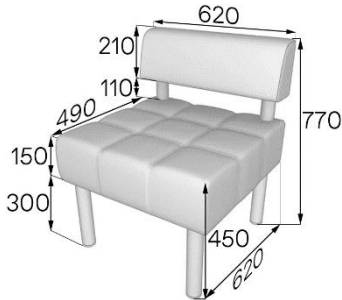

# БИЗНЕС

Артикул: Vu1-2

Вес нетто: 20кг Объем: 0,24м³

Артикул: Vu2-2

Вес нетто: 25кг Объем: 0,37м³

Артикул: Vu3-2

Вес нетто: 31кг Объем: 0,49м³

Артикул: Vu1

Вес нетто: 17кг Объем: 0,2м³

Артикул: Vu2

Вес нетто: 18кг Объем: 0,37м³

Артикул: Vu3

Вес нетто: 27кг Объем: 0,49м³

Артикул: Vu1-1

Вес нетто: 17кг Объем: 0,19м³

Артикул: Vu2-1R