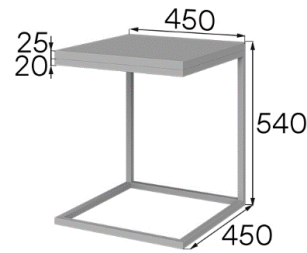

Мобильность столиков позволяет не только сэкономить место, но и организовать устойчивую поверхность для чашки кофе или ноутбука, телефона и быстрой подписи документов.

T-СТОЛИКИ

Артикул: T1

Вес нетто: 6кг

Объем: 0,09м³

Артикул: T2

Вес нетто: 8кг

Объем: 0,11м³

БАЗОВЫЕ ХАРАКТЕРИСТИКИ

Каркас	
сиденье, спинка, подлокотники, дивана	отсутствует
Опоры	
цвет	черный
материал	металлический профиль, 20x20мм
высота	515 мм
возможность регулировки	отсутствует
тип крепления	саморезы
монтаж	не требуется
Сиденье	
пружины	отсутствуют
ремни/ленты	отсутствуют
наполнитель	отсутствует
декоративное оформление	отсутствует
техническая ткань	отсутствует
раскладной механизм	отсутствует
Спинка	
пружины	отсутствуют
ремни/ленты	отсутствуют
наполнитель	отсутствует
декоративное оформление	отсутствует
Подлокотники (если предусмотрены конструкцией)	
пружины	отсутствуют
ремни/ленты	отсутствуют
наполнитель	отсутствует
декоративное оформление	отсутствует
Столешница для столика	
материал	ЛДСП 25мм
кромка	2мм
цвет	Гикори Рокфорд Натуральный
Нестандартные элементы	
Нестандартные элементы	отсутствуют
Комплектация 1 секции	стол
Упаковка	стрейч-пленка, трехслойный гофрокартон
Кол-во мест при транспортировке 1 изделия	1
Допустимая нагрузка	до 20кг
ВОЗМОЖНОСТИ ИЗМЕНЕНИЯ КОМПЛЕКТАЦИИ	
Выбор цвета опоры	Отсутствует
Выбор материала обивки	Отсутствует
Выбор цвета обивки	Недоступно для данной модели
Установка раскладного механизма	Недоступно для данной модели
Изменение ширины изделия	Недоступно для данной модели
Декоративное оформление	Отсутствует
Использование компаньона	Недоступно для данной модели
Вставки из дерева	Недоступно для данной модели
Крепеж для соединения секций	Недоступно для данной модели
Место установки соединительных креплений	Отсутствует
Аксессуары	Отсутствуют