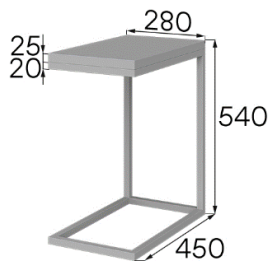

Мобильность столиков позволяет не только сэкономить место, но и организовать устойчивую поверхность для чашки кофе или ноутбука, телефона и быстрой подписи документов.

T-СТОЛИКИ

Артикул: T1

Вес нетто: 6кг

Объем: 0,09м³

Артикул: T2

Вес нетто: 8кг

Объем: 0,11м³

БАЗОВЫЕ ХАРАКТЕРИСТИКИ

Каркас	
сиденье, спинка, подлокотники, дивана	отсутствует
Опоры	
цвет	черный
материал	металлический профиль, 20x20мм
высота	515 мм
возможность регулировки	отсутствует
тип крепления	саморезы
монтаж	не требуется
Сиденье	
пружины	отсутствуют
ремни/ленты	отсутствуют
наполнитель	отсутствует
декоративное оформление	отсутствует
техническая ткань	отсутствует
раскладной механизм	отсутствует
Спинка	
пружины	отсутствуют
ремни/ленты	отсутствуют
наполнитель	отсутствует
декоративное оформление	отсутствует
Подлокотники (если предусмотрены конструкцией)	
пружины	отсутствуют
ремни/ленты	отсутствуют
наполнитель	отсутствует
декоративное оформление	отсутствует
Столешница для столика	
материал	ЛДСП 25мм
кромка	2мм
цвет	Гикори Рокфорд Натуральный
Нестандартные элементы	
Нестандартные элементы	отсутствуют
Комплектация 1 секции	стол
Упаковка	стрейч-пленка, трехслойный гофрокартон
Кол-во мест при транспортировке 1 изделия	1
Допустимая нагрузка	до 20кг
ВОЗМОЖНОСТИ ИЗМЕНЕНИЯ КОМПЛЕКТАЦИИ	
Выбор цвета опоры	Отсутствует
Выбор материала обивки	Отсутствует
Выбор цвета обивки	Недоступно для данной модели
Установка раскладного механизма	Недоступно для данной модели
Изменение ширины изделия	Недоступно для данной модели
Декоративное оформление	Отсутствует
Использование компаньона	Недоступно для данной модели
Вставки из дерева	Недоступно для данной модели
Крепеж для соединения секций	Недоступно для данной модели
Место установки соединительных креплений	Отсутствует
Аксессуары	Отсутствуют