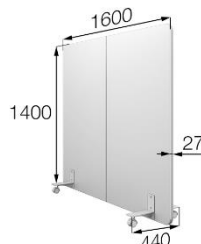

Артикул: mv-160/140
Вес: 34 Объем: 0,07