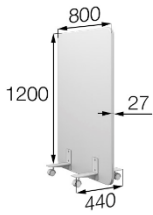

Мобильные перегородки – стильный, функциональный элемент современного офиса. Они прекрасно подходят для зонирования помещений со свободной планировкой, способствуют поглощению звука. Перегородки делают выделенные пространства более комфортными для работы, приватными для переговоров.

Перегородки МУВИ могут быть выполнены в различных цветовых решениях. Цвета помогут подчеркнуть корпоративный стиль в офисном интерьере. С помощью ярких цветов можно создать менее формальный, свободный интерьер.

Съемные обивки делают перегородки легкими в уходе, гигиеничными и безопасными для здоровья. Разные виды обивок можно чистить с использованием сухой, влажной или машинной стирки.

Колесные опоры выполнены из прорезиненного пластика, что делает передвижение перегородок плавным и тихим. Для опор используется сквозное крепление. Оно легко монтируется и обеспечивает быструю и надежную фиксацию.

Перегородки МУВИ подойдут, например, для коворкингов. Специалисты смогут разграничить рабочее пространство на свое усмотрение без лишних усилий и финансовых затрат.

Серию МУВИ можно дополнить перегородками на фиксированных опорах из серии ФИКС.

Артикул: mv-80/120
Вес: 23 Объем: 0,05