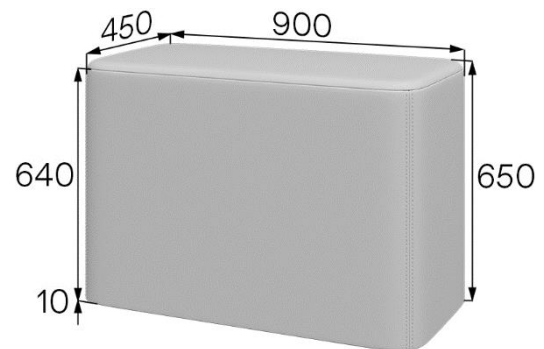

Объем: 0,09м³

Артикул: БК-909040

Вес нетто: 11кг

Объем: 0,32м³

Артикул: БК-9040

Вес нетто: 9кг

Объем: 0,16м³

Артикул: БК-9065

Вес нетто: 10кг

Объем: 0,26м³

БАЗОВЫЕ ХАРАКТЕРИСТИКИ	
Каркас	
сиденье, спинка, подлокотники, дивана	<ul style="list-style-type: none"> калиброванный брус 30x40 из массива хвойных пород дерева фанера березовая, 12мм картон прессованный 1,75мм ДВП 3,2мм
Опоры	
цвет	черный
материал	Пластик с металлической резьбовой опорой
высота	10 мм
возможность регулировки	возможно
тип крепления	опора со штырем
монтаж	не требуется
Сиденье	
пружины	отсутствуют
ремни/ленты	отсутствуют
наполнитель	<ul style="list-style-type: none"> пенополиуретан, толщиной 50мм. EL4060. Плотностью 40 кг/м³. Жесткость 6,0Па ПериоТек, 10мм
декоративное оформление	отсутствует
техническая ткань	спанбонд
раскладной механизм	отсутствует
Спинка	
пружины	отсутствуют
ремни/ленты	отсутствуют
Наполнитель	отсутствует
декоративное оформление	отсутствует
Подлокотники (если предусмотрены конструкцией)	
пружины	отсутствуют
ремни/ленты	отсутствуют
наполнитель	отсутствует
декоративное оформление	отсутствует
Столешница для столика	
материал	отсутствует
кромка	отсутствует
цвет	отсутствует
Нестандартные элементы	
Нестандартные элементы	отсутствуют
Комплектация 1 секции	4 пластиковые опоры
Упаковка	стрейч-пленка, трехслойный гофрокартон
Кол-во мест при транспортировке 1 изделия	1
Допустимая нагрузка	до 120кг на 1 посадочное место
ВОЗМОЖНОСТИ ИЗМЕНЕНИЯ КОМПЛЕКТАЦИИ	
Выбор цвета опоры	отсутствует
Выбор материала обивки	Искусственная кожа (эко-кожа), ткань
Выбор цвета обивки	Более 30 оттенков цветов
Установка раскладного механизма	Недоступно для данной модели
Изменение ширины изделия	Недоступно для данной модели
Декоративное оформление	Отсутствует
Использование компаньона	Недоступно для данной модели
Вставки из дерева	Недоступно для данной модели
Крепеж для соединения секций	Недоступно для данной модели
Место установки соединительных крепежей	Отсутствует
Аксессуары	Отсутствуют