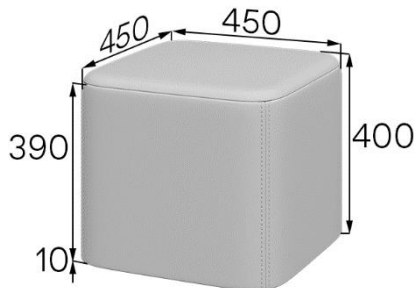

Артикул: БК-4540

Вес нетто: 6кг

Объем: 0,08м³

Артикул: БК-12040

Вес нетто: 14кг

Объем: 0,22м³

Артикул: БК-6040

Вес нетто: 7кг

Вес нетто: 10кг

Объем: 0,26м³

БАЗОВЫЕ ХАРАКТЕРИСТИКИ	
Каркас	
сиденье, спинка, подлокотники, дивана	<ul style="list-style-type: none"> калиброванный брус 30x40 из массива хвойных пород дерева фанера березовая, 12мм картон прессованный 1,75мм ДВП 3,2мм
Опоры	
цвет	черный
материал	Пластик с металлической резьбовой опорой
высота	10 мм
возможность регулировки	возможно
тип крепления	опора со штырем
монтаж	не требуется
Сиденье	
пружины	отсутствуют
ремни/ленты	отсутствуют
наполнитель	<ul style="list-style-type: none"> пенополиуретан, толщиной 50мм. EL4060. Плотностью 40 кг/м³. Жесткость 6,0Па ПериоТек, 10мм
декоративное оформление	отсутствует
техническая ткань	спанбонд
раскладной механизм	отсутствует
Спинка	
пружины	отсутствуют
ремни/ленты	отсутствуют
Наполнитель	отсутствует
декоративное оформление	отсутствует
Подлокотники (если предусмотрены конструкцией)	
пружины	отсутствуют
ремни/ленты	отсутствуют
наполнитель	отсутствует
декоративное оформление	отсутствует
Столешница для столика	
материал	отсутствует
кромка	отсутствует
цвет	отсутствует
Нестандартные элементы	
Нестандартные элементы	отсутствуют
Комплектация 1 секции	4 пластиковые опоры
Упаковка	стрейч-пленка, трехслойный гофрокартон
Кол-во мест при транспортировке 1 изделия	1
Допустимая нагрузка	до 120кг на 1 посадочное место
ВОЗМОЖНОСТИ ИЗМЕНЕНИЯ КОМПЛЕКТАЦИИ	
Выбор цвета опоры	отсутствует
Выбор материала обивки	Искусственная кожа (эко-кожа), ткань
Выбор цвета обивки	Более 30 оттенков цветов
Установка раскладного механизма	Недоступно для данной модели
Изменение ширины изделия	Недоступно для данной модели
Декоративное оформление	Отсутствует
Использование компаньона	Недоступно для данной модели
Вставки из дерева	Недоступно для данной модели
Крепеж для соединения секций	Недоступно для данной модели
Место установки соединительных крепежей	Отсутствует
Аксессуары	Отсутствуют