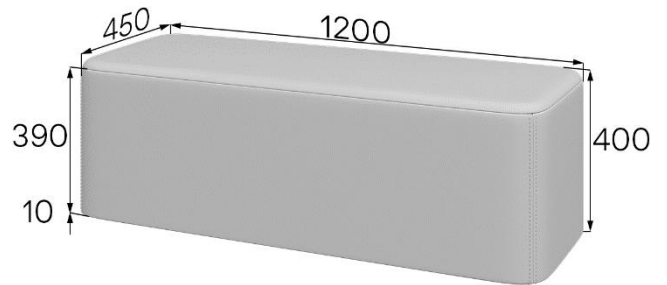

Артикул: БК-4540

Вес нетто: 6кг

Объем: 0,08м³

Артикул: БК-12040

Вес нетто: 14кг

Объем: 0,22м³

Артикул: БК-6040

Вес нетто: 7кг

Вес нетто: 10кг

Объем: 0,26м³

БАЗОВЫЕ ХАРАКТЕРИСТИКИ	
Каркас	
сиденье, спинка, подлокотники, дивана	<ul style="list-style-type: none"> калиброванный брус 30x40 из массива хвойных пород дерева фанера березовая, 12мм картон прессованный 1,75мм ДВП 3,2мм
Опоры	
цвет	черный
материал	Пластик с металлической резьбовой опорой
высота	10 мм
возможность регулировки	возможно
тип крепления	опора со штырем
монтаж	не требуется
Сиденье	
пружины	отсутствуют
ремни/ленты	отсутствуют
наполнитель	<ul style="list-style-type: none"> пенополиуретан, толщиной 50мм. EL4060. Плотностью 40 кг/м³. Жесткость 6,0Па ПериоТек, 10мм
декоративное оформление	отсутствует
техническая ткань	спанбонд
раскладной механизм	отсутствует
Спинка	
пружины	отсутствуют
ремни/ленты	отсутствуют
Наполнитель	отсутствует
декоративное оформление	отсутствует
Подлокотники (если предусмотрены конструкцией)	
пружины	отсутствуют
ремни/ленты	отсутствуют
наполнитель	отсутствует
декоративное оформление	отсутствует
Столешница для столика	
материал	отсутствует
кромка	отсутствует
цвет	отсутствует
Нестандартные элементы	
Нестандартные элементы	отсутствуют
Комплектация 1 секции	4 пластиковые опоры
Упаковка	стрейч-пленка, трехслойный гофрокартон
Кол-во мест при транспортировке 1 изделия	1
Допустимая нагрузка	до 120кг на 1 посадочное место
ВОЗМОЖНОСТИ ИЗМЕНЕНИЯ КОМПЛЕКТАЦИИ	
Выбор цвета опоры	отсутствует
Выбор материала обивки	Искусственная кожа (эко-кожа), ткань
Выбор цвета обивки	Более 30 оттенков цветов
Установка раскладного механизма	Недоступно для данной модели
Изменение ширины изделия	Недоступно для данной модели
Декоративное оформление	Отсутствует
Использование компаньона	Недоступно для данной модели
Вставки из дерева	Недоступно для данной модели
Крепеж для соединения секций	Недоступно для данной модели
Место установки соединительных крепежей	Отсутствует
Аксессуары	Отсутствуют