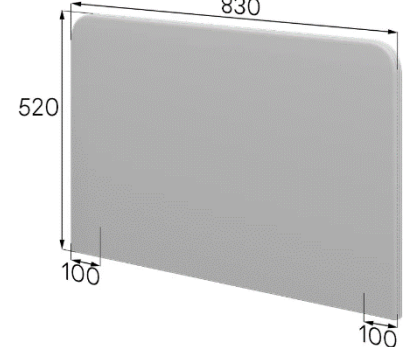

Артикул: ЭРЛ-73-45
Вес: 4,98кг Объем: 0,01м³

Артикул: ЭРЛ-73-52
Вес: 5,65кг Объем: 0,01м³

Артикул: ЭРЛ-83-37
Вес: 4,80кг Объем: 0,01м³

Артикул: ЭРЛ-83-45
Вес: 5,66кг Объем: 0,01м³

Артикул: ЭРЛ-83-52
Вес: 6,42кг Объем: 0,01м³

БАЗОВЫЕ ХАРАКТЕРИСТИКИ	
Каркас	
сиденье, спинка, подлокотники, дивана	<ul style="list-style-type: none"> ДСП 16мм изолон 5мм
Крепежи	
цвет	черный
материал	металл
высота	70 мм
возможность регулировки	отсутствует
тип крепления	в предусмотренные отверстия
монтаж	Требуется монтаж с помощью саморезов и шуруповерта
Нестандартные элементы	
	отсутствуют
Комплектация 1 секции	Крепежи: 3 комплекта – для фронтальных экранов, 2 комплекта – для боковых
Упаковка	стрейч-пленка, трехслойный гофрокартон
Кол-во мест при транспортировке 1 изделия	2: основное полотно изделия – 1, крепежи – 1
Допустимая нагрузка	отсутствует
ВОЗМОЖНОСТИ ИЗМЕНЕНИЯ КОМПЛЕКТАЦИИ	
Выбор цвета крепежа	отсутствует
Выбор материала обивки	Искусственная кожа (эко-кожа), ткань
Выбор цвета обивки	Более 30 оттенков цветов
Изменение ширины изделия	Обсуждается индивидуально
Крепеж для соединения секций	Отсутствует
Место установки соединительных крепежей	Отсутствует
Аксессуары	Отсутствуют