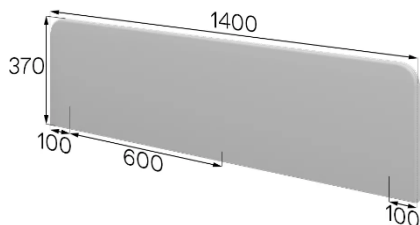

Глубина всех экранов - 27мм

Артикул: ЭРЛ-120-37

Вес: 5,33кг

Объем: 0,01м³

Артикул: ЭРЛ-120-45

Вес: 6,48кг

Объем: 0,01м³

Артикул: ЭРЛ-120-52

Вес: 7,49кг

Объем: 0,02м³

Артикул: ЭРЛ-140-37

Вес: 6,22кг

Объем: 0,01м³

Артикул: ЭРЛ-140-45

Вес: 7,56кг

Объем: 0,02м³