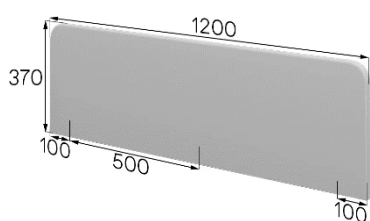

Артикул: ЭРЛ-120-37

Вес: 5,33кг

Объем: 0,01м³