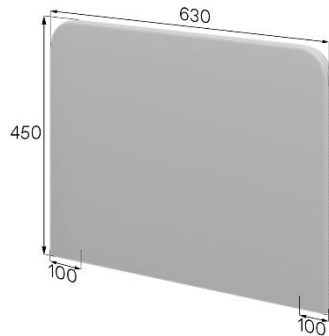

Объем: 0,02м³

Артикул: ЭРЛ-160-52

Вес: 9,98кг

Объем: 0,02м³

Артикул: ЭРЛ-63-37
Вес: 3,64кг Объем: 0,01м³

Артикул: ЭРЛ-63-45
Вес: 4,30кг Объем: 0,01м³

Артикул: ЭРЛ-63-52
Вес: 4,87кг Объем: 0,01м³

Артикул: ЭРЛ-73-37
Вес: 4,22кг Объем: 0,01м³