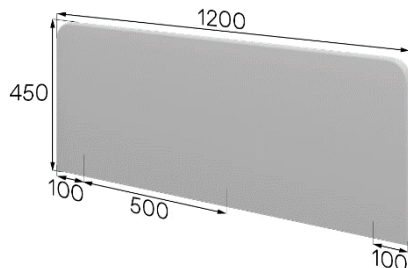

В модельном ряду представлены 3 варианта экранов по высоте: 37 см – позволяет разместить заметки на листе А4, а также поддерживать визуальный контакт с коллегами или посетителями офиса. Экран высотой 45 и 52 см – оптимальное решение для call-центров. Высокий экран ограничивает визуальные контакты и позволяет сосредоточиться на беседе.

Использование скрытых L- и T-крепежей позволяют максимально использовать рабочее пространство столешницы, а экраны расширяют его за счет размещения важной информации на их поверхности. Экраны обладают эффектом ripable: их поверхность подходит для использования канцелярских кнопок. Такой эффект создается благодаря изолону вместо поролона. Кроме того, экраны с изолоном способствуют поглощению звука.

Глубина всех экранов - 27мм

Артикул: ЭРЛ-120-37

Вес: 5,33кг

Объем: 0,01м³

Артикул: ЭРЛ-120-45

Вес: 6,48кг

Объем: 0,01м³

Артикул: ЭРЛ-120-52