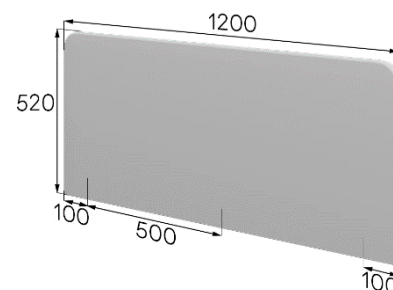

Использование скрытых L- и T-крепежей позволяют максимально использовать рабочее пространство столешницы, а экраны расширяют его за счет размещения важной информации на их поверхности. Экраны обладают эффектом ripable: их поверхность подходит для использования канцелярских кнопок. Такой эффект создается благодаря изолону вместо поролона. Кроме того, экраны с изолоном способствуют поглощению звука.

Глубина всех экранов - 27мм

Артикул: ЭРЛ-120-37

Вес: 5,33кг

Объем: 0,01м³

Артикул: ЭРЛ-120-45

Вес: 6,48кг

Объем: 0,01м³

Артикул: ЭРЛ-120-52

Вес: 7,49кг

Объем: 0,02м³

Артикул: ЭРЛ-140-37

Вес: 6,22кг

Объем: 0,01м³

Артикул: ЭРЛ-140-45

Вес: 7,56кг

Объем: 0,02м³