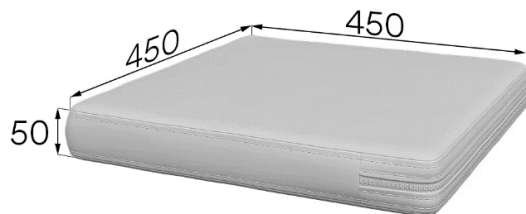

FABRIKA MVK

Декоративные подушки для тумбочек способствуют созданию дополнительного комфорта в офисе. Они представлены в двух размерах: 45х45см и 50х50см, которые подходят для стандартных офисных тумбочек.

На нижней стороне подушек предусмотрена вставка из материала anti-slip, которая препятствует скольжению подушки по поверхности тумбочки. Подушки имеют съемный чехол, что позволяет легко ухаживать за ними. Чехлы можно изготовить из любого вида обивки. Разноцветные подушки смогут дополнить корпоративный стиль в интерьере и создать позитивную рабочую обстановку и настроение.

Подушка на тумбочке не создает посадочное место. Не рекомендуется присаживаться на тумбочку, чтобы избежать ее поломки.

ПОДУШКИ ДЛЯ ТУМБОЧЕК

Артикул: ПД45455

Вес нетто: 0,54кг

Объем: 0,01м³

Артикул: ПД50505

Вес нетто: 0,56кг

Объем: 0,01м³

БАЗОВЫЕ ХАРАКТЕРИСТИКИ

БАЗОВЫЕ ХАРАКТЕРИСТИКИ	
Каркас	
сиденье, спинка, подлокотники, дивана	-
Опоры	
цвет	-
материал	-
высота	-
возможность регулировки	-
тип крепления	-
монтаж	-
Сиденье	
пружины	отсутствуют
ремни/ленты	отсутствуют
наполнитель	пенополиуретан, толщиной 50мм. ST2536. Плотностью 25 кг/м³. Жесткость 3,6Па
декоративное оформление	противоскользящая подкладочная ткань anti-slip
техническая ткань	отсутствует
раскладной механизм	отсутствует
Спинка	
пружины	-
ремни/ленты	-
наполнитель	-
декоративное оформление	-
Подлокотники (если предусмотрены конструкцией)	
пружины	-
ремни/ленты	-
наполнитель	-
декоративное оформление	-
Столешница для столика	
материал	-
кромка	-
цвет	-
Нестандартные элементы	
Комплектация 1 секции	-
Упаковка	-
Кол-во мест при транспортировке 1 изделия	-
Допустимая нагрузка	-
ВОЗМОЖНОСТИ ИЗМЕНЕНИЯ КОМПЛЕКТАЦИИ	
Выбор цвета опоры	Отсутствует
Выбор материала обивки	Искусственная кожа (эко-кожа), ткань
Выбор цвета обивки	Более 30 оттенков цветов
Установка раскладного механизма	Недоступно для данной модели
Изменение ширины изделия	Недоступно для данной модели
Декоративное оформление	Отсутствует
Использование компаньона	Недоступно для данной модели
Вставки из дерева	Недоступно для данной модели
Крепеж для соединения секций	Недоступно для данной модели
Место установки соединительных креплений	Отсутствует
Аксессуары	Отсутствуют