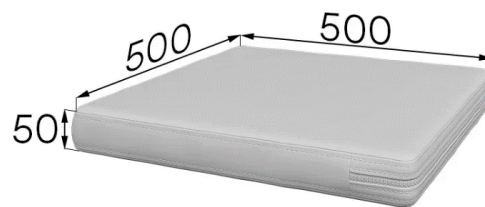

FABRIKA MVK

Декоративные подушки для тумбочек способствуют созданию дополнительного комфорта в офисе. Они представлены в двух размерах: 45х45см и 50х50см, которые подходят для стандартных офисных тумбочек.

На нижней стороне подушек предусмотрена вставка из материала anti-slip, которая препятствует скольжению подушки по поверхности тумбочки. Подушки имеют съемный чехол, что позволяет легко ухаживать за ними. Чехлы можно изготовить из любого вида обивки. Разноцветные подушки смогут дополнить корпоративный стиль в интерьере и создать позитивную рабочую обстановку и настроение.

Подушка на тумбочке не создает посадочное место. Не рекомендуется присаживаться на тумбочку, чтобы избежать ее поломки.

ПОДУШКИ ДЛЯ ТУМБОЧЕК

Артикул: ПД45455

Вес нетто: 0,54кг

Объем: 0,01м³

Артикул: ПД50505

Вес нетто: 0,56кг

Объем: 0,01м³

БАЗОВЫЕ ХАРАКТЕРИСТИКИ

БАЗОВЫЕ ХАРАКТЕРИСТИКИ	
Каркас	
сиденье, спинка, подлокотники, дивана	-
Опоры	
цвет	-
материал	-
высота	-
возможность регулировки	-
тип крепления	-
монтаж	-
Сиденье	
пружины	отсутствуют
ремни/ленты	отсутствуют
наполнитель	пенополиуретан, толщиной 50мм. ST2536. Плотностью 25 кг/м³. Жесткость 3,6Па
декоративное оформление	противоскользящая подкладочная ткань anti-slip
техническая ткань	отсутствует
раскладной механизм	отсутствует
Спинка	
пружины	-
ремни/ленты	-
наполнитель	-
декоративное оформление	-
Подлокотники (если предусмотрены конструкцией)	
пружины	-
ремни/ленты	-
наполнитель	-
декоративное оформление	-
Столешница для столика	
материал	-
кромка	-
цвет	-
Нестандартные элементы	
Комплектация 1 секции	-
Упаковка	-
Кол-во мест при транспортировке 1 изделия	-
Допустимая нагрузка	-
ВОЗМОЖНОСТИ ИЗМЕНЕНИЯ КОМПЛЕКТАЦИИ	
Выбор цвета опоры	Отсутствует
Выбор материала обивки	Искусственная кожа (эко-кожа), ткань
Выбор цвета обивки	Более 30 оттенков цветов
Установка раскладного механизма	Недоступно для данной модели
Изменение ширины изделия	Недоступно для данной модели
Декоративное оформление	Отсутствует
Использование компаньона	Недоступно для данной модели
Вставки из дерева	Недоступно для данной модели
Крепеж для соединения секций	Недоступно для данной модели
Место установки соединительных креплений	Отсутствует
Аксессуары	Отсутствуют