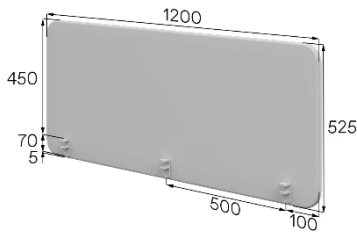

При совместной установке боковых и фронтальных экранов их соединение происходит "внахлест", что обеспечивает эстетичность конструкции и позволяет избежать расшатывание установленных экранов.

Широкий размерный ряд позволяет подобрать экраны под конкретные задачи. В частности, самый высокий экран общей высотой 70см выполняет две задачи: обеспечивает дополнительную рабочую поверхность над столешницей, а нижняя часть экрана – modesty panel – закрывает ноги от посторонних взглядов. Такие экраны подойдут для столов в зоне ресепшн, open-space.

27мм – глубина экранов

Артикул: Ок-120-37

Вес: 5кг Объем: 0,01м³

Артикул: Ок-140-37

Вес: 6кг Объем: 0,01м³

Артикул: Ок-160-37

Вес: 7 кг Объем: 0,02м³

Артикул: Ок-120-45