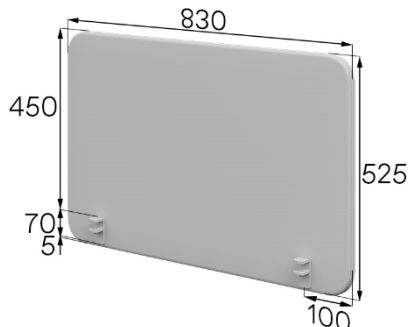

Артикул: Ок-73-52
Вес: 5,52кг Объем: 0,01м³

Артикул: Ок-83-37
Вес: 4,69кг Объем: 0,01м³

Артикул: Ок-83-45
Вес: 5,59кг Объем: 0,01м³

Артикул: Ок-83-52
Вес: 6,29кг Объем: 0,01м³

БАЗОВЫЕ ХАРАКТЕРИСТИКИ	
Каркас	
сиденье, спинка, подлокотники, дивана	<ul style="list-style-type: none"> ДСП 16мм изолон 5мм
Крепежи	
цвет	черный
материал	металл
высота	70 мм
возможность регулировки	отсутствует
тип крепления	в предусмотренные отверстия
монтаж	Требуется монтаж с помощью шестигранника (входит в комплект)
Нестандартные элементы	
Комплектация 1 секции	съемный чехол на молнии
Упаковка	Крепежи: 3 комплекта – для фронтальных экранов, 2 комплекта – для боковых
Кол-во мест при транспортировке 1 изделия	стрейч-пленка, трехслойный гофрокартон
Допустимая нагрузка	2: основное полотно изделия – 1, крепежи – 1
ВОЗМОЖНОСТИ ИЗМЕНЕНИЯ КОМПЛЕКТАЦИИ	
Выбор цвета крепежа	отсутствует
Выбор материала обивки	отсутствует
Выбор цвета обивки	Искусственная кожа (эко-кожа), ткань
Изменение ширины изделия	Более 30 оттенков цветов
Крепеж для соединения секций	Обсуждается индивидуально
Место установки соединительных крепежей	T L-крепежи
Аксессуары	Произвольное
	Отсутствуют