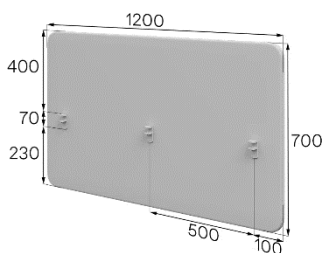

Артикул: Ок-120-40

Вес: 10кг Объем: 0,02м³