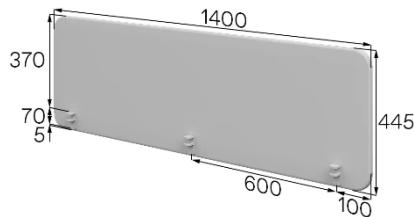

При совместной установке боковых и фронтальных экранов их соединение происходит "внахлест", что обеспечивает эстетичность конструкции и позволяет избежать расшатывание установленных экранов.

Широкий размерный ряд позволяет подобрать экраны под конкретные задачи. В частности, самый высокий экран общей высотой 70см выполняет две задачи: обеспечивает дополнительную рабочую поверхность над столешницей, а нижняя часть экрана – modesty panel – закрывает ноги от посторонних взглядов. Такие экраны подойдут для столов в зоне ресепшн, open-space.

На всех экранах легко можно разместить заметки даже на листах А4: pinable-эффект создается благодаря изолону. У экранов, изготовленных с использованием поролона, подобный эффект выражен значительно слабее. При этом экраны с изолоном способствуют поглощению звука.

27мм – глубина экранов

Артикул: Ок-120-37

Вес: 5кг Объем: 0,01м³

Артикул: Ок-140-37

Вес: 6кг Объем: 0,01м³

Артикул: Ок-160-37

Вес: 7 кг Объем: 0,02м³

Артикул: Ок-120-45