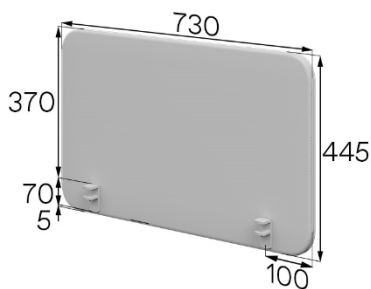

Артикул: Ок-73-37
Вес: 4,12кг Объем: 0,01м³