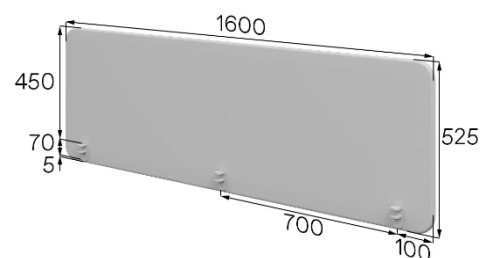

Артикул: Ок-160-45

Вес: 9кг Объем: 0,02м³