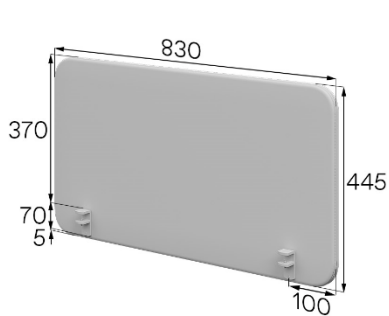

Артикул: Ок-73-52
Вес: 5,52кг Объем: 0,01м³

Артикул: Ок-83-37
Вес: 4,69кг Объем: 0,01м³

Артикул: Ок-83-45
Вес: 5,59кг Объем: 0,01м³

Артикул: Ок-83-52
Вес: 6,29кг Объем: 0,01м³

БАЗОВЫЕ ХАРАКТЕРИСТИКИ	
Каркас	
сиденье, спинка, подлокотники, дивана	<ul style="list-style-type: none"> ДСП 16мм изолон 5мм
Крепежи	
цвет	черный
материал	металл
высота	70 мм
возможность регулировки	отсутствует
тип крепления	в предусмотренные отверстия
монтаж	Требуется монтаж с помощью шестигранника (входит в комплект)
Нестандартные элементы	
Комплектация 1 секции	съемный чехол на молнии
Упаковка	Крепежи: 3 комплекта – для фронтальных экранов, 2 комплекта – для боковых
Кол-во мест при транспортировке 1 изделия	стрейч-пленка, трехслойный гофрокартон
Допустимая нагрузка	2: основное полотно изделия – 1, крепежи – 1
ВОЗМОЖНОСТИ ИЗМЕНЕНИЯ КОМПЛЕКТАЦИИ	
Выбор цвета крепежа	отсутствует
Выбор материала обивки	отсутствует
Выбор цвета обивки	Искусственная кожа (эко-кожа), ткань
Изменение ширины изделия	Более 30 оттенков цветов
Крепеж для соединения секций	Обсуждается индивидуально
Место установки соединительных крепежей	T L-крепежи
Аксессуары	Произвольное
	Отсутствуют