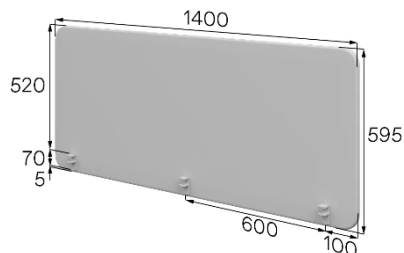

Артикул: Ок-140-52

Вес: 9кг Объем: 0,02м³