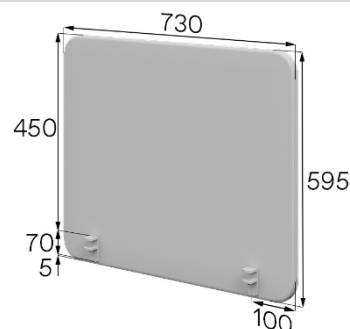

Артикул: Ок-73-52
Вес: 5,52кг Объем: 0,01м³

Артикул: Ок-83-37
Вес: 4,69кг Объем: 0,01м³

Артикул: Ок-83-45
Вес: 5,59кг Объем: 0,01м³

Артикул: Ок-83-52
Вес: 6,29кг Объем: 0,01м³

БАЗОВЫЕ ХАРАКТЕРИСТИКИ	
Каркас	
сиденье, спинка, подлокотники, дивана	<ul style="list-style-type: none"> ДСП 16мм изолон 5мм
Крепежи	
цвет	черный
материал	металл
высота	70 мм
возможность регулировки	отсутствует
тип крепления	в предусмотренные отверстия
монтаж	Требуется монтаж с помощью шестигранника (входит в комплект)
Нестандартные элементы	
Комплектация 1 секции	съемный чехол на молнии
Упаковка	Крепежи: 3 комплекта – для фронтальных экранов, 2 комплекта – для боковых
Кол-во мест при транспортировке 1 изделия	стрейч-пленка, трехслойный гофрокартон
Допустимая нагрузка	2: основное полотно изделия – 1, крепежи – 1
ВОЗМОЖНОСТИ ИЗМЕНЕНИЯ КОМПЛЕКТАЦИИ	
Выбор цвета крепежа	отсутствует
Выбор материала обивки	отсутствует
Выбор цвета обивки	Искусственная кожа (эко-кожа), ткань
Изменение ширины изделия	Более 30 оттенков цветов
Крепеж для соединения секций	Обсуждается индивидуально
Место установки соединительных крепежей	T L-крепежи
Аксессуары	Произвольное
	Отсутствуют