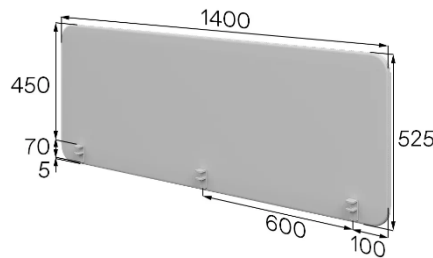

Артикул: Ок-140-45

Вес: 8кг Объем: 0,02м³