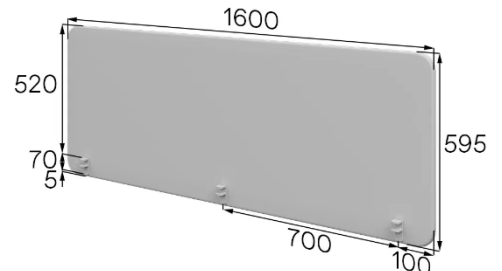

Артикул: Ок-160-52

Вес: 10кг Объем: 0,02м³