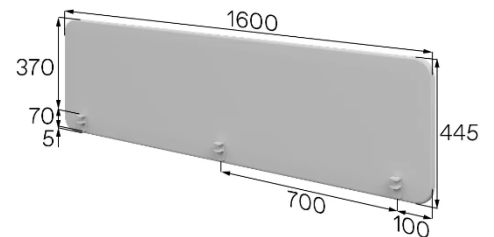

При совместной установке боковых и фронтальных экранов их соединение происходит "внахлест", что обеспечивает эстетичность конструкции и позволяет избежать расшатывание установленных экранов.

Широкий размерный ряд позволяет подобрать экраны под конкретные задачи. В частности, самый высокий экран общей высотой 70см выполняет две задачи: обеспечивает дополнительную рабочую поверхность над столешницей, а нижняя часть экрана – modesty panel – закрывает ноги от посторонних взглядов. Такие экраны подойдут для столов в зоне ресепшн, open-space.

27мм – глубина экранов

Артикул: Ок-120-37

Вес: 5кг Объем: 0,01м³

Артикул: Ок-140-37

Вес: 6кг Объем: 0,01м³

Артикул: Ок-160-37

Вес: 7 кг Объем: 0,02м³

Артикул: Ок-120-45