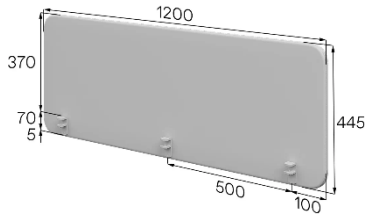

Артикул: Ок-120-37

Вес: 5кг Объем: 0,01м³