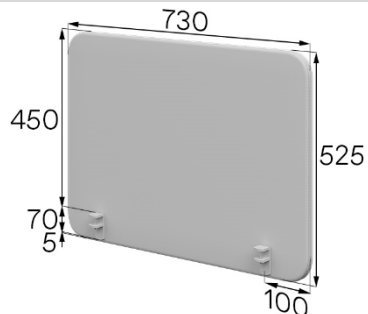

Артикул: Ок-73-45
Вес: 4,87кг Объем: 0,01м³