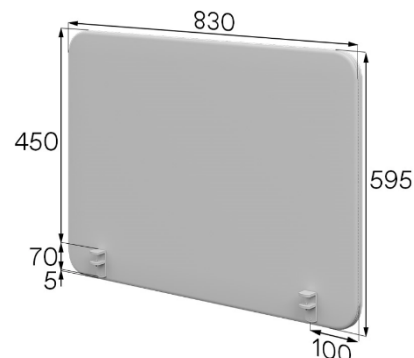

Артикул: Ок-73-52
Вес: 5,52кг Объем: 0,01м³

Артикул: Ок-83-37
Вес: 4,69кг Объем: 0,01м³

Артикул: Ок-83-45
Вес: 5,59кг Объем: 0,01м³

Артикул: Ок-83-52
Вес: 6,29кг Объем: 0,01м³

БАЗОВЫЕ ХАРАКТЕРИСТИКИ	
Каркас	
сиденье, спинка, подлокотники, дивана	<ul style="list-style-type: none"> ДСП 16мм изолон 5мм
Крепежи	
цвет	черный
материал	металл
высота	70 мм
возможность регулировки	отсутствует
тип крепления	в предусмотренные отверстия
монтаж	Требуется монтаж с помощью шестигранника (входит в комплект)
Нестандартные элементы	
Комплектация 1 секции	съемный чехол на молнии
Упаковка	Крепежи: 3 комплекта – для фронтальных экранов, 2 комплекта – для боковых
Кол-во мест при транспортировке 1 изделия	стрейч-пленка, трехслойный гофрокартон
Допустимая нагрузка	2: основное полотно изделия – 1, крепежи – 1
ВОЗМОЖНОСТИ ИЗМЕНЕНИЯ КОМПЛЕКТАЦИИ	
Выбор цвета крепежа	отсутствует
Выбор материала обивки	отсутствует
Выбор цвета обивки	Искусственная кожа (эко-кожа), ткань
Изменение ширины изделия	Более 30 оттенков цветов
Крепеж для соединения секций	Обсуждается индивидуально
Место установки соединительных крепежей	T L-крепежи
Аксессуары	Произвольное
	Отсутствуют