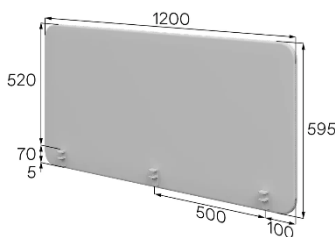

Артикул: Ок-120-52

Вес: 7кг Объем: 0,02м³