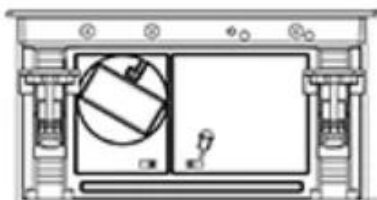

Розеточный блок содержит в комплектации:

1. Силовая розетка - 3 шт
2. USB Type A - 1шт
3. USB Type C - 1шт
4. RJ45 - 1шт
5. HDMI - 1шт
6. Кабель 2м - 1шт

Вид спереди (крышка закрыта)

Вид сбоку
(крышка закрыта)