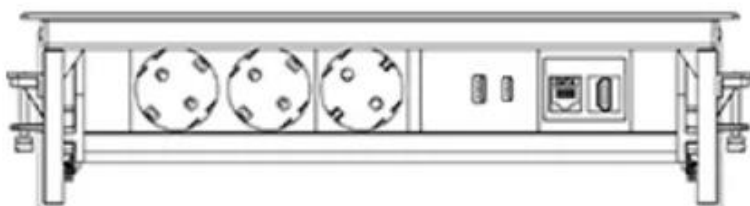

Товар: Розеточный блок

Торговая марка: FABRIKA MVK

Серия: 47

Артикул: G4703-2AC1H1R

Изготовитель: CIXI MINGYE COMMUNICATION AND ELECTRONIC CO., LTD.

Страна происхождения: Китай

Розеточный блок - устройство для подключения нескольких электрических приборов (бытовой и компьютерной техники) к одной сети электропитания. Может использоваться в жилых и нежилых помещениях. Устанавливается преимущественно в столешницы офисной мебели (рабочие и конференц-столы), кухни, школьных парт и т.д. Также могут быть установлены в диваны, кресла, тумбочки и другие поверхности.

Розеточный блок содержит в комплектации:

1. Силовая розетка - 3 шт
2. USB Type A - 1шт
3. USB Type C - 1шт
4. RJ45 - 1шт
5. HDMI - 1шт
6. Кабель 2м - 1шт

Вид спереди (крышка закрыта)

Вид сбоку
(крышка закрыта)